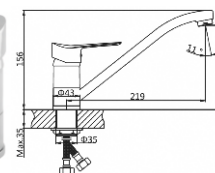

**СМЕСИТЕЛЬ ДЛЯ УМЫВАЛЬНИКА
(Lt) D35**

AVLAW1-A589

Метод литья: литье в песчаную форму
Материал корпуса: латунь (Lt)
Керамический картридж: Ø35
Цвет: хром
Излив: монолитный
Тип крепления: шпилька
Вес нетто (грамм): 488

4 220905 1195977

**СМЕСИТЕЛЬ ДЛЯ КУХНИ
(Lt) D35**

AVLAW4-A589

Метод литья: литье в песчаную форму
Материал корпуса: латунь (Lt)
Керамический картридж: Ø35
Цвет: хром
Излив: поворотный
Тип крепления: шпилька
Вес нетто (грамм): 722

4 220905 1195984

**СМЕСИТЕЛЬ ДЛЯ КУХНИ
(Lt) D35**

AVLAW4-B589

Метод литья: литье в песчаную форму
Материал корпуса: латунь (Lt)
Керамический картридж: Ø35
Цвет: хром
Излив: поворотный
Тип крепления: шпилька
Вес нетто (грамм): 580

4 220905 1195991

**СМЕСИТЕЛЬ ДЛЯ КУХНИ
(Lt) D35**

AVLAW4-C589

Метод литья: литье в песчаную форму
Материал корпуса: латунь (Lt)
Керамический картридж: Ø35
Цвет: хром
Излив: поворотный
Тип крепления: шпилька
Вес нетто (грамм): 575

4 220905 1196004

**СМЕСИТЕЛЬ ДЛЯ ВАННЫ
(Lt) D35**

AVLAW7-A589

Метод литья: литье в песчаную форму
Материал корпуса: латунь (Lt)
Керамический картридж: Ø35
Цвет: хром
Излив: поворотный 360°
Тип крепления: эксцентрики с декоративными отражателями
Вес нетто (грамм): 1670
Входит в комплект: душевая лейка; держатель для лейки; шланг в металл. оплетке 1500 мм.

4 220905 1196011

**СМЕСИТЕЛЬ ДЛЯ ВАННЫ
(Lt) D35**

AVCON7-A272

Метод литья: литье в песчаную форму
Материал корпуса: латунь (Lt)
Керамический картридж: Ø35
Цвет: хром
Излив: поворотный
Тип крепления: эксцентрики
Вес нетто (грамм): 1840
В комплект входит: душевая лейка
3-х функциональная; держатель для душа; шланг в металлической оплётке 1500 мм

4 220905 1194635