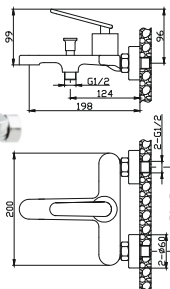

СМЕСИТЕЛЬ ДЛЯ УМЫВАЛЬНИКА (Lt) кор. изл. D35

AVJIL3-A365

Метод литья: литье в песчаную форму
Материал корпуса: латунь (Lt)
Керамический картридж: Ø35
Цвет: хром
L-излив: поворотный 360°
Тип крепления: эксцентрики с декоративными отражателями
Вес нетто (грамм): 1900
Входит в комплект: душевая лейка; держатель для лейки; шланг в металл. оплетке 1500мм