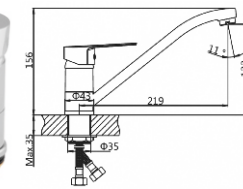

СМЕСИТЕЛЬ ДЛЯ КУХНИ (Lt) D35

AVINT4-B296

Метод литья: литье в песчаную форму
Материал корпуса: латунь (Lt)
Керамический картридж: Ø35
Цвет: хром
Излив: поворотный
Тип крепления: гайка
Вес нетто (грамм): 630