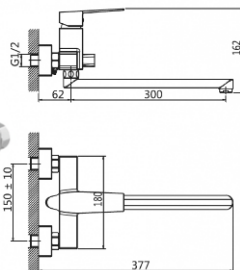

**СМЕСИТЕЛЬ ДЛЯ ВАННЫ
(Lt) D35**

AVWMT7-A923

Метод литья: литье в песчаную форму
Материал корпуса: латунь (Lt)
Керамический картридж: Ø35
Цвет: хром
Излив: поворотный
Тип крепления: эксцентрики
Вес нетто (грамм): 2290
В комплект входит: душевая лейка;
держатель для душа; шланг в металлической
оплётке 1500 мм

4 220905 195809