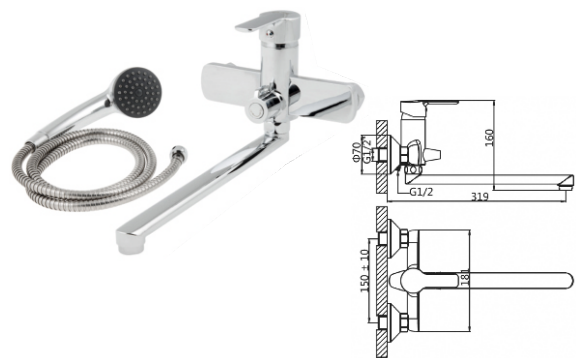

**СМЕСИТЕЛЬ ДЛЯ ВАННЫ
D35**

AVSDA7-A575

Метод литья: литье в песчаную форму
Материал корпуса: цинк
Ceramic cartridge: Ø35
Цвет: хром
Излив: поворотный
Тип крепления: эксцентрики
Вес нетто (грамм): 1810
В комплект входит: душевая лейка;
держатель для душа; шланг в металлической
оплетке 1500 мм