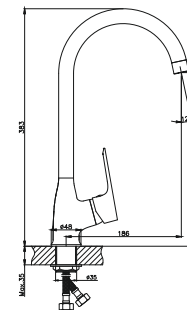

**СМЕСИТЕЛЬ ДЛЯ КУХНИ
(Lt) D35**

AVHAN4-B272

Метод литья: литье в песчаную форму
Материал корпуса: латунь (Lt)
Керамический картридж: Ø35
Цвет: хром
Излив: поворотный
Тип крепления: гайка
Вес нетто (грамм): 1120