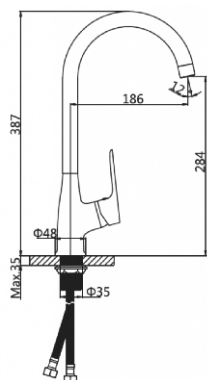

СМЕСИТЕЛЬ ДЛЯ КУХНИ (Lt) D35

AVFAW4-A429

Метод литья: литье в песчаную форму
Материал корпуса: латунь (Lt)
Керамический картридж: Ø35
Цвет: хром
Излив: поворотный
Тип крепления: гайка
Вес нетто (грамм): 1190