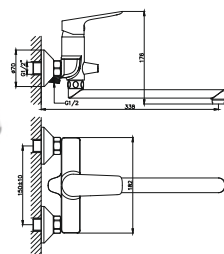

**СМЕСИТЕЛЬ ДЛЯ ВАННЫ (Lt) D40**

**AVCID7-A557**

Метод литья: литье в песчаную форму  
 Материал корпуса: латунь (Lt)  
 Керамический картридж: Ø40  
 Цвет: хром  
 L-излив: поворотный 360°  
 Тип крепления: эксцентрики с декоративными отражателями  
 Вес нетто (грамм): 2400  
 Входит в комплект: душевая лейка; держатель для лейки; шланг в металлической оплетке 1500мм.

**СМЕСИТЕЛЬ ДЛЯ ВАННЫ (Lt) D35**

**AVDBL7-A030**

Метод литья: литье в песчаную форму  
 Материал корпуса: латунь (Lt)  
 Керамический картридж: Ø40  
 Цвет: хром  
 Излив: поворотный  
 Тип крепления: эксцентрики  
 Вес нетто (грамм): 1570  
 В комплект входит: душевая лейка; держатель для душа; шланг в металлической оплетке 1500 мм

**СМЕСИТЕЛЬ ДЛЯ УМЫВАЛЬНИКА (Lt) D35**

**AVFAW1-A429**

Метод литья: литье в песчаную форму  
 Материал корпуса: латунь (Lt)  
 Керамический картридж: Ø35  
 Цвет: хром  
 Излив: монолитный  
 Тип крепления: гайка  
 Вес нетто (грамм): 895

**СМЕСИТЕЛЬ ДЛЯ КУХНИ (Lt) D35**

**AVFAW4-B429**

Метод литья: литье в песчаную форму  
 Материал корпуса: латунь (Lt)  
 Керамический картридж: Ø35  
 Цвет: хром  
 Излив: поворотный  
 Тип крепления: гайка  
 Вес нетто (грамм): 1685