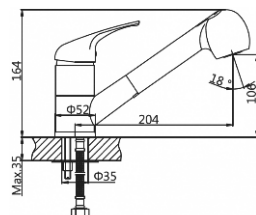

**СМЕСИТЕЛЬ ДЛЯ КУХНИ
(Lt) D40**

AVZKN4-A641

Метод литья: литье в песчаную форму
Материал корпуса: латунь (Lt)
Керамический картридж: Ø40
Цвет: хром
Излив: выдвжной
Тип крепления: шпилька
Вес нетто (грамм): 1500

4 220905 1196097