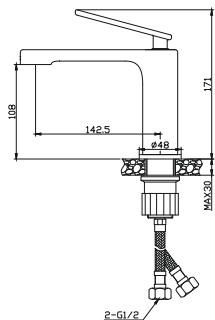

СМЕСИТЕЛЬ ДЛЯ УМЫВАЛЬНИКА (Lt) D25

AVJIL1-A365

Метод литья: литье в песчаную форму
Материал корпуса: латунь (Lt)
Керамический картридж: Ø25
Цвет: хром
Излив: поворотный
Тип крепления: гайка
Вес нетто (грамм): 930

СМЕСИТЕЛЬ ДЛЯ ВАННЫ (Lt) D35

AVJIL7-A365

Метод литья: литье в песчаную форму
Материал корпуса: латунь (Lt)
Керамический картридж: Ø35
Цвет: хром
L-излив: поворотный 360°
Тип крепления: эксцентрики с декоративными отражателями
Вес нетто (грамм): 1960
Входит в комплект: душевая лейка; держатель для лейки; шланг в металл. оплетке 1500мм.

СМЕСИТЕЛЬ ДЛЯ УМЫВАЛЬНИКА (Lt) кор. изл. D35

AVJIL3-A365

Метод литья: литье в песчаную форму
Материал корпуса: латунь (Lt)
Керамический картридж: Ø35
Цвет: хром
L-излив: поворотный 360°
Тип крепления: эксцентрики с декоративными отражателями
Вес нетто (грамм): 1900
Входит в комплект: душевая лейка; держатель для лейки; шланг в металл. оплетке 1500мм

СМЕСИТЕЛЬ ДЛЯ ДУША (Lt) D35

AVJIL5-A365

Метод литья: литье в песчаную форму
Материал корпуса: латунь (Lt)
Керамический картридж: Ø35
Цвет: хром
L-излив: поворотный 360°
Тип крепления: эксцентрики с декоративными отражателями
Вес нетто (грамм): 1450
Входит в комплект: душевая лейка; держатель для лейки; шланг в металл. оплетке 1500мм