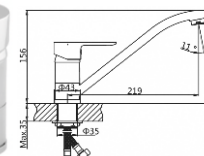

СМЕСИТЕЛЬ ДЛЯ ВАННЫ (Lt) D35

AVLOR7-A359

Метод литья: литье в песчаную форму
Материал корпуса: латунь (Lt)
Керамический картридж: Ø35
Цвет: хром
L-излив: поворотный 360°
Тип крепления: эксцентрики с декоративными отражателями
Вес нетто (грамм): 1900
Входит в комплект: душевая лейка; держатель для лейки; шланг в металл. оплетке 1500 мм.