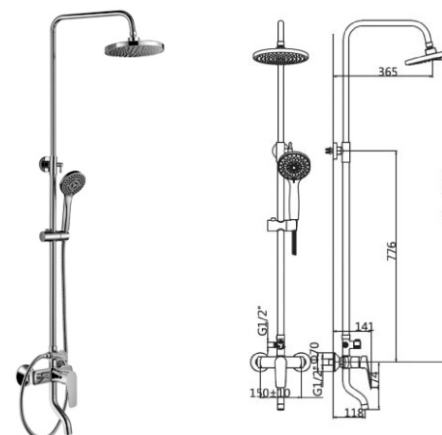

**ДУШЕВАЯ СИСТЕМА
(Lt) D35**

AVDBM16-A173

Метод литья: литье в песчаную форму
Материал корпуса: латунь (Lt)
Керамический картридж: Ø35
Цвет: хром
L-излив: поворотный 360°
Тип крепления: эксцентрики
с декоративными отражателями
Вес нетто (грамм): 2400
Входит в комплект: душевая лейка;
держатель для лейки; шланг в металл.
оплетке 1500 мм