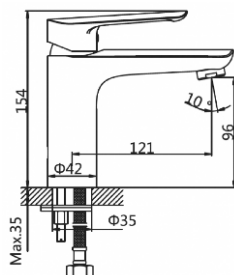

**СМЕСИТЕЛЬ ДЛЯ УМЫВАЛЬНИКА
(Lt) D35**

AVFOT1-A339

Метод литья: литье в песчаную форму
Материал корпуса: латунь (Lt)
Керамический картридж: Ø35
Цвет: хром
Излив: поворотный
Тип крепления: гайка
Вес нетто (грамм): 920