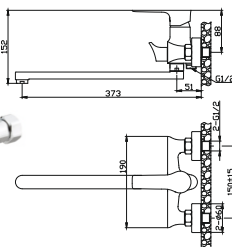

**СМЕСИТЕЛЬ ДЛЯ ВАННЫ
(Lt) D35**

AVJAR7-A236

Метод литья: литье в песчаную форму
Материал корпуса: латунь (Lt)
Керамический картридж: Ø35
Цвет: хром
L-излив: поворотный 360°
Тип крепления: эксцентрики с декоративными отражателями
Вес нетто (грамм): 1930
Входит в комплект: душевая лейка; держатель для лейки; шланг в металл. оплетке 1500мм