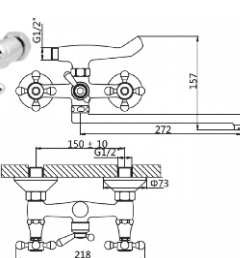

4 220905 196226