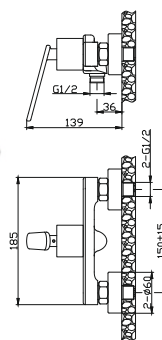

СМЕСИТЕЛЬ ДЛЯ УМЫВАЛЬНИКА (Lt) D25

AVJIL1-A365

Метод литья: литье в песчаную форму
Материал корпуса: латунь (Lt)
Керамический картридж: Ø25
Цвет: хром
Излив: поворотный
Тип крепления: гайка
Вес нетто (грамм): 930

СМЕСИТЕЛЬ ДЛЯ ВАННЫ (Lt) D35

AVJIL7-A365

Метод литья: литье в песчаную форму
Материал корпуса: латунь (Lt)
Керамический картридж: Ø35
Цвет: хром
L-излив: поворотный 360°
Тип крепления: эксцентрики с декоративными отражателями
Вес нетто (грамм): 1960
Входит в комплект: душевая лейка; держатель для лейки; шланг в металл. оплетке 1500мм.

СМЕСИТЕЛЬ ДЛЯ УМЫВАЛЬНИКА (Lt) кор. изл. D35

AVJIL3-A365

Метод литья: литье в песчаную форму
Материал корпуса: латунь (Lt)
Керамический картридж: Ø35
Цвет: хром
L-излив: поворотный 360°
Тип крепления: эксцентрики с декоративными отражателями
Вес нетто (грамм): 1900
Входит в комплект: душевая лейка; держатель для лейки; шланг в металл. оплетке 1500мм

СМЕСИТЕЛЬ ДЛЯ ДУША (Lt) D35

AVJIL5-A365

Метод литья: литье в песчаную форму
Материал корпуса: латунь (Lt)
Керамический картридж: Ø35
Цвет: хром
L-излив: поворотный 360°
Тип крепления: эксцентрики с декоративными отражателями
Вес нетто (грамм): 1450
Входит в комплект: душевая лейка; держатель для лейки; шланг в металл. оплетке 1500мм