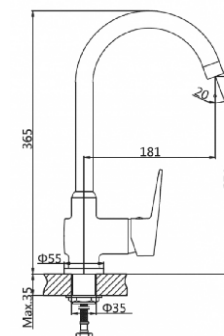

СМЕСИТЕЛЬ ДЛЯ КУХНИ (Lt) D40

AVCID4-A557

Метод литья: литье в песчаную форму
Материал корпуса: латунь (Lt)
Керамический картридж: Ø40
Цвет: хром
Излив: поворотный
Тип крепления: гайка
Вес нетто (грамм): 1176