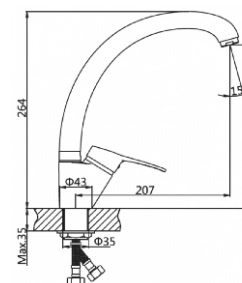

СМЕСИТЕЛЬ ДЛЯ КУХНИ (Lt) D35

AVINT4-A296

Метод литья: литье в песчаную форму
Материал корпуса: латунь (Lt)
Керамический картридж: Ø35
Цвет: хром
Излив: поворотный
Тип крепления: гайка
Вес нетто (грамм): 800