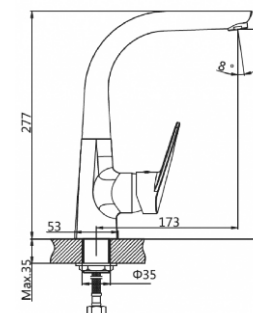

СМЕСИТЕЛЬ ДЛЯ КУХНИ (Lt) D40

AVCID4-B557

Метод литья: литье в песчаную форму
Материал корпуса: латунь (Lt)
Керамический картридж: Ø40
Цвет: хром
Излив: поворотный
Тип крепления: гайка
Вес нетто (грамм): 1685