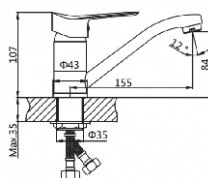

**СМЕСИТЕЛЬ ДЛЯ УМЫВАЛЬНИКА
(Lt) D35**

AVLAW1-A589

Метод литья: литье в песчаную форму
Материал корпуса: латунь (Lt)
Керамический картридж: Ø35
Цвет: хром
Излив: монолитный
Тип крепления: шпилька
Вес нетто (грамм): 488

4 220905 1195977

**СМЕСИТЕЛЬ ДЛЯ КУХНИ
(Lt) D35**

AVLAW4-A589

Метод литья: литье в песчаную форму
Материал корпуса: латунь (Lt)
Керамический картридж: Ø35
Цвет: хром
Излив: поворотный
Тип крепления: шпилька
Вес нетто (грамм): 722

4 220905 1195984

**СМЕСИТЕЛЬ ДЛЯ КУХНИ
(Lt) D35**

AVLAW4-B589

Метод литья: литье в песчаную форму
Материал корпуса: латунь (Lt)
Керамический картридж: Ø35
Цвет: хром
Излив: поворотный
Тип крепления: шпилька
Вес нетто (грамм): 580

4 220905 1195991

**СМЕСИТЕЛЬ ДЛЯ КУХНИ
(Lt) D35**

AVLAW4-C589

Метод литья: литье в песчаную форму
Материал корпуса: латунь (Lt)
Керамический картридж: Ø35
Цвет: хром
Излив: поворотный
Тип крепления: шпилька
Вес нетто (грамм): 575

4 220905 1196004

**СМЕСИТЕЛЬ ДЛЯ ВАННЫ
(Lt) D35**

AVLAW7-A589

Метод литья: литье в песчаную форму
Материал корпуса: латунь (Lt)
Керамический картридж: Ø35
Цвет: хром
Излив: поворотный 360°
Тип крепления: эксцентрики с декоративными отражателями
Вес нетто (грамм): 1670
Входит в комплект: душевая лейка; держатель для лейки; шланг в металл. оплетке 1500 мм.

4 220905 1196011

**СМЕСИТЕЛЬ ДЛЯ ВАННЫ
(Lt) D35**

AVCON7-A272

Метод литья: литье в песчаную форму
Материал корпуса: латунь (Lt)
Керамический картридж: Ø35
Цвет: хром
Излив: поворотный
Тип крепления: эксцентрики
Вес нетто (грамм): 1840
В комплект входит: душевая лейка
3-х функциональная; держатель для душа; шланг в металлической оплётке 1500 мм

4 220905 1194635