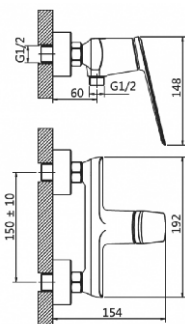

СМЕСИТЕЛЬ ДЛЯ ДУША (Lt) D35

AVBEN5-A454

Метод литья: литье в песчаную форму
Материал корпуса: латунь (Lt)
Керамический картридж: Ø35
Цвет: хром
Тип крепления: эксцентрики с декоративными отражателями
Вес нетто (грамм): 1745
Входит в комплект: душевая лейка; держатель для лейки; шланг в металл. оплетке 1500мм