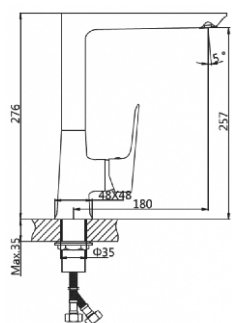

**СМЕСИТЕЛЬ ДЛЯ КУХНИ
(Lt) D35**

AVHAN4-A272

Метод литья: литье в песчаную форму
Материал корпуса: латунь (Lt)
Керамический картридж: Ø35
Цвет: хром
Излив: поворотный
Тип крепления: гайка
Вес нетто (грамм): 1810