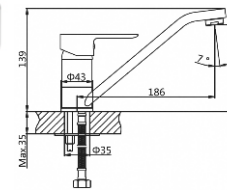

4 220905 1194635

**СМЕСИТЕЛЬ ДЛЯ УМЫВАЛЬНИКА (Lt) D35**

**AVLOR1-A359**

Метод литья: литье в песчаную форму  
 Материал корпуса: латунь (Lt)  
 Керамический картридж: Ø35  
 Цвет: хром  
 Излив: монолитный  
 Тип крепления: гайка  
 Вес нетто (грамм): 690