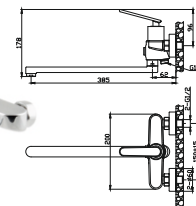

СМЕСИТЕЛЬ ДЛЯ УМЫВАЛЬНИКА (Lt) D25

AVJIL1-A365

Метод литья: литье в песчаную форму
Материал корпуса: латунь (Lt)
Керамический картридж: Ø25
Цвет: хром
Излив: поворотный
Тип крепления: гайка
Вес нетто (грамм): 930

СМЕСИТЕЛЬ ДЛЯ ВАННЫ (Lt) D35

AVJIL7-A365

Метод литья: литье в песчаную форму
Материал корпуса: латунь (Lt)
Керамический картридж: Ø35
Цвет: хром
L-излив: поворотный 360°
Тип крепления: эксцентрики с декоративными отражателями
Вес нетто (грамм): 1960
Входит в комплект: душевая лейка; держатель для лейки; шланг в металл. оплетке 1500мм.