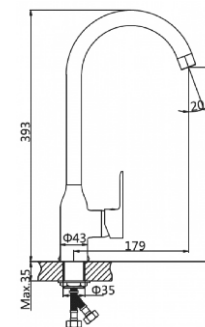

СМЕСИТЕЛЬ ДЛЯ КУХНИ (Lt) D35

AVLOR4-B359

Метод литья: литье в песчаную форму
Материал корпуса: латунь (Lt)
Керамический картридж: Ø35
Цвет: хром
Излив: поворотный
Тип крепления: гайка
Вес нетто (грамм): 1110