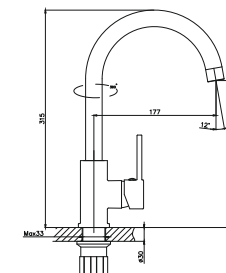

**СМЕСИТЕЛЬ ДЛЯ ВАННЫ  
(Lt) D35**

**AVFOT7-A339**

Метод литья: литье в песчаную форму  
Материал корпуса: латунь (Lt)  
Керамический картридж: Ø35  
Цвет: хром  
L-излив: поворотный 360°  
Тип крепления: эксцентрики с декоративными отражателями  
Вес нетто (грамм): 2030  
Входит в комплект: душевая лейка; держатель для лейки; шланг в металл. оплетке 1500мм