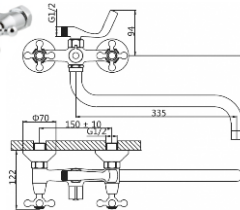

4 220905 1196202

**СМЕСИТЕЛЬ  
ДЛЯ ВАННЫ**

**AVQSD7-A594**

Метод литья: литье в песчаную форму  
 Материал корпуса: цинк  
 Цвет: хром  
 Излив: поворотный  
 Тип крепления: эксцентрики  
 Вес нетто (грамм): 1590  
 В комплект входит: душевая лейка;  
 держатель для душа; шланг в металлической  
 оплётке 1500 мм