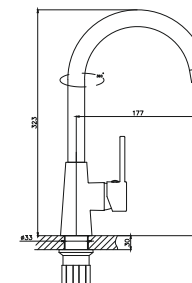

**СМЕСИТЕЛЬ ДЛЯ КУХНИ
(Lt) D35**

AVHOP4-A996

Метод литья: литье в песчаную форму
Материал корпуса: латунь (Lt)
Керамический картридж: Ø35
Цвет: хром
Излив: поворотный
Тип крепления: гайка
Вес нетто (грамм): 730