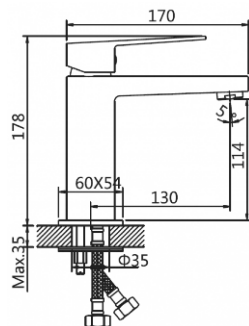

**СМЕСИТЕЛЬ ДЛЯ УМЫВАЛЬНИКА
(Lt) D35**

AVWMT1-A923

Метод литья: литье в песчаную форму
Материал корпуса: латунь (Lt)
Керамический картридж: Ø35
Цвет: хром
Излив: монолитный
Тип крепления: шпилька
Вес нетто (грамм): 940

4 220905 195793