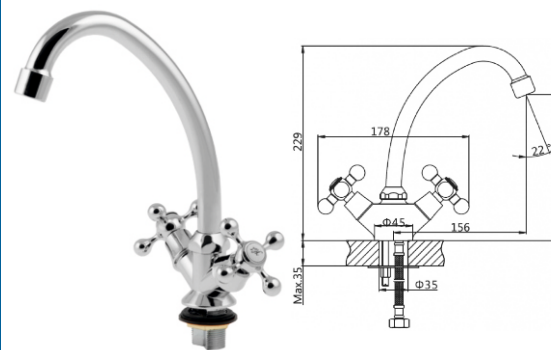

**СМЕСИТЕЛЬ
ДЛЯ КУХНИ**

AVQPR4-A789

Метод литья: литье в песчаную форму
Материал корпуса: цинк
Цвет: хром
Излив: поворотный
Тип крепления: шпилька
Вес нетто (грамм): 500

4 220905 196257