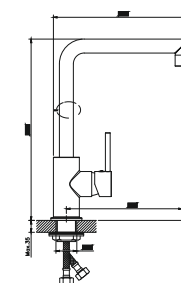

**СМЕСИТЕЛЬ ДЛЯ КУХНИ
(Lt) D35**

AVHOP4-C996

Метод литья: литье в песчаную форму
Материал корпуса: латунь (Lt)
Керамический картридж: Ø35
Цвет: хром
Излив: поворотный
Тип крепления: гайка
Вес нетто (грамм): 970