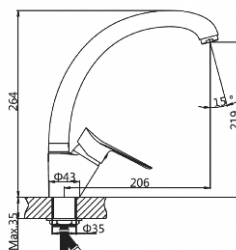

**СМЕСИТЕЛЬ ДЛЯ КУХНИ
(Lt) D35**

AVLAW4-A589

Метод литья: литье в песчаную форму
Материал корпуса: латунь (Lt)
Керамический картридж: Ø35
Цвет: хром
Излив: поворотный
Тип крепления: шпилька
Вес нетто (грамм): 722

4 220905 1195984