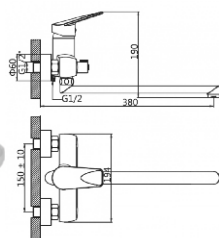

СМЕСИТЕЛЬ ДЛЯ ВАННЫ (Lt) D40

AVCID7-A557

Метод литья: литье в песчаную форму
Материал корпуса: латунь (Lt)
Керамический картридж: Ø40
Цвет: хром
L-излив: поворотный 360°
Тип крепления: эксцентрики с декоративными отражателями
Вес нетто (грамм): 2400
Входит в комплект: душевая лейка; держатель для лейки; шланг в металлической оплетке 1500мм.