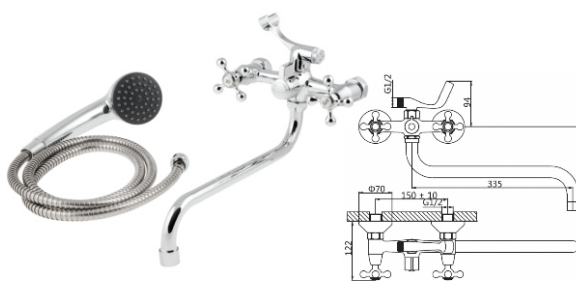

4 220905 1196202

**СМЕСИТЕЛЬ  
ДЛЯ ВАННЫ**

**AVQSD7-A594**

Метод литья: литье в песчаную форму  
 Материал корпуса: цинк  
 Цвет: хром  
 Излив: поворотный  
 Тип крепления: эксцентрики  
 Вес нетто (грамм): 1590  
 В комплект входит: душевая лейка;  
 держатель для душа; шланг в металлической  
 оплётке 1500 мм