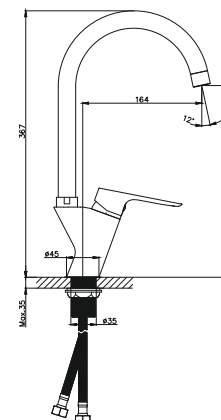

СМЕСИТЕЛЬ ДЛЯ КУХНИ (Lt) D35

AVFAW4-B429

Метод литья: литье в песчаную форму
Материал корпуса: латунь (Lt)
Керамический картридж: Ø35
Цвет: хром
Излив: поворотный
Тип крепления: гайка
Вес нетто (грамм): 1685