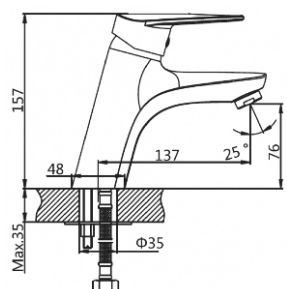

СМЕСИТЕЛЬ ДЛЯ УМЫВАЛЬНИКА (Lt) D40

AVCID1-A557

Метод литья: литье в песчаную форму
Материал корпуса: латунь (Lt)
Керамический картридж: Ø40
Цвет: хром
Излив: монолитный
Тип крепления: шпилька
Вес нетто (грамм): 1215