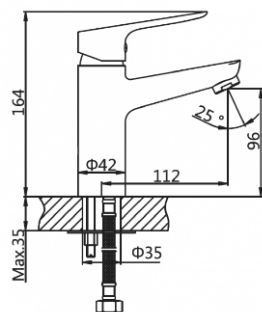

СМЕСИТЕЛЬ ДЛЯ УМЫВАЛЬНИКА (Lt) D35

AVFAW1-A429

Метод литья: литье в песчаную форму
Материал корпуса: латунь (Lt)
Керамический картридж: Ø35
Цвет: хром
Излив: монолитный
Тип крепления: гайка
Вес нетто (грамм): 895