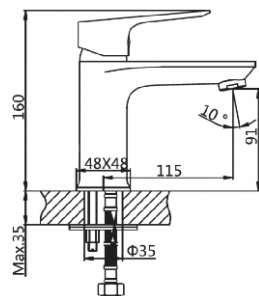

**СМЕСИТЕЛЬ ДЛЯ УМЫВАЛЬНИКА
(Lt) D35**

AVHAN1-A272

Метод литья: литье в песчаную форму
Материал корпуса: латунь (Lt)
Керамический картридж: Ø35
Цвет: хром
Излив: монолитный
Тип крепления: шпилька
Вес нетто (грамм): 1065