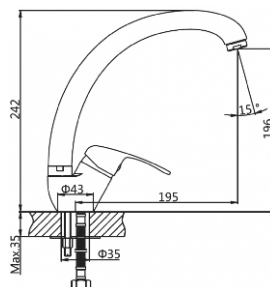

**СМЕСИТЕЛЬ ДЛЯ КУХНИ
(Lt) D35**

AVZKN4-A267

Метод литья: литье в песчаную форму
Материал корпуса: латунь (Lt)
Керамический картридж: Ø35
Цвет: хром
Излив: поворотный
Тип крепления: шпилька
Вес нетто (грамм): 690

4 220905 1196103