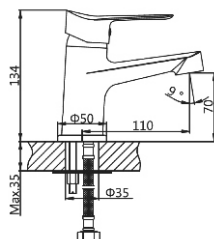

**СМЕСИТЕЛЬ ДЛЯ УМЫВАЛЬНИКА
(Lt) D35**

AVLAW1-A589

Метод литья: литье в песчаную форму
Материал корпуса: латунь (Lt)
Керамический картридж: Ø35
Цвет: хром
Излив: монолитный
Тип крепления: шпилька
Вес нетто (грамм): 488

4 220905 1195977