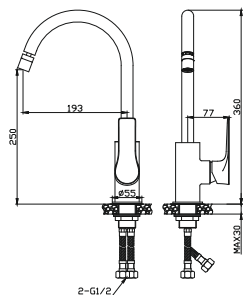

**СМЕСИТЕЛЬ ДЛЯ КУХНИ
(Lt) D35**

AVJAR4-A236

Метод литья: литье в песчаную форму
Материал корпуса: латунь (Lt)
Керамический картридж: Ø35
Цвет: хром
Излив: поворотный
Тип крепления: гайка
Вес нетто (грамм): 1160