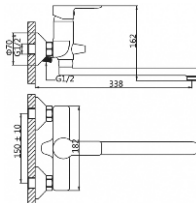

СМЕСИТЕЛЬ ДЛЯ ВАННЫ (Lt) D35

AVLOR7-A359

Метод литья: литье в песчаную форму
Материал корпуса: латунь (Lt)
Керамический картридж: Ø35
Цвет: хром
L-излив: поворотный 360°
Тип крепления: эксцентрики с декоративными отражателями
Вес нетто (грамм): 1900
Входит в комплект: душевая лейка; держатель для лейки; шланг в металл. оплетке 1500 мм.