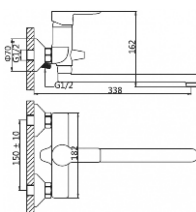

СМЕСИТЕЛЬ ДЛЯ ВАННЫ (Lt) D35

AVLOR7-B359

Метод литья: литье в песчаную форму
Материал корпуса: латунь (Lt)
Керамический картридж: Ø35
Цвет: хром
L-излив: поворотный 360°
Тип крепления: эксцентрики с декоративными отражателями
Вес нетто (грамм): 1930
Входит в комплект: душевая лейка; держатель для лейки; шланг в металл. оплетке 1500 мм.