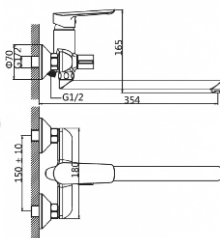

**СМЕСИТЕЛЬ ДЛЯ ВАННЫ
(Lt) D35**

AVFOT7-A339

Метод литья: литье в песчаную форму
Материал корпуса: латунь (Lt)
Керамический картридж: Ø35
Цвет: хром
L-излив: поворотный 360°
Тип крепления: эксцентрики с декоративными отражателями
Вес нетто (грамм): 2030
Входит в комплект: душевая лейка; держатель для лейки; шланг в металл. оплетке 1500мм