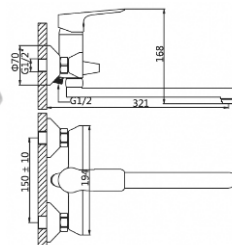

**СМЕСИТЕЛЬ ДЛЯ ВАННЫ
(Lt) D35**

AVHAN7-A272

Метод литья: литье в песчаную форму
Материал корпуса: латунь (Lt)
Керамический картридж: Ø35
Цвет: хром
L-излив: поворотный 360°
Тип крепления: эксцентрики с декоративными отражателями
Вес нетто (грамм): 2090
Входит в комплект: душевая лейка; держатель для лейки; шланг в металл. оплетке 1500мм