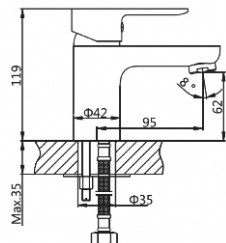

СМЕСИТЕЛЬ ДЛЯ УМЫВАЛЬНИКА (Lt) D35

AVLOR1-A359

Метод литья: литье в песчаную форму
Материал корпуса: латунь (Lt)
Керамический картридж: Ø35
Цвет: хром
Излив: монолитный
Тип крепления: гайка
Вес нетто (грамм): 690