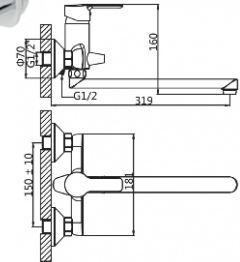

4 220905 196240