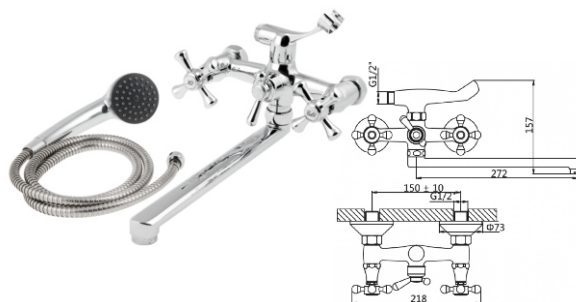

**СМЕСИТЕЛЬ
ДЛЯ ВАННЫ**

AVQSP7-A426

Метод литья: литье в песчаную форму
Материал корпуса: цинк
Цвет: хром
Излив: поворотный
Тип крепления: эксцентрики
Вес нетто (грамм): 1460
В комплект входит: душевая лейка;
держатель для душа; шланг в металлической
оплетке 1500 мм