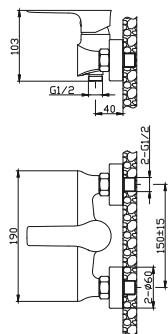

**СМЕСИТЕЛЬ ДЛЯ ДУША
(Lt) D35**

AVJAR5-A236

Метод литья: литье в песчаную форму
Материал корпуса: латунь (Lt)
Керамический картридж: Ø35
Цвет: хром
Тип крепления: эксцентрики с декоративными отражателями
Вес нетто (грамм): 1460
Входит в комплект: душевая лейка; держатель для лейки; шланг в металл. оплетке 1500мм