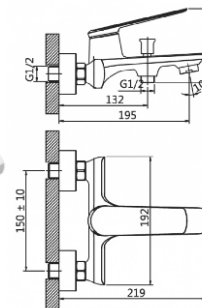

**СМЕСИТЕЛЬ ДЛЯ УМЫВАЛЬНИКА (Lt) D35**

**AVBEN1-A454**

Метод литья: литье в песчаную форму  
 Материал корпуса: латунь (Lt)  
 Керамический картридж: Ø35  
 Цвет: хром  
 Излив: монолитный  
 Тип крепления: гайка  
 Вес нетто (грамм): 1220

**СМЕСИТЕЛЬ ДЛЯ ВАННЫ (Lt) D35**

**AVBEN3-A454**

Метод литья: литье в песчаную форму  
 Материал корпуса: латунь (Lt)  
 Керамический картридж: Ø35  
 Цвет: хром  
 L-излив: поворотный 360°  
 Тип крепления: эксцентрики с декоративными отражателями  
 Вес нетто (грамм): 2125  
 Входит в комплект: душевая лейка; держатель для лейки; шланг в металл. оплетке 1500мм.