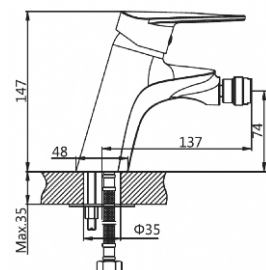

СМЕСИТЕЛЬ ДЛЯ БИДЕ (Lt) D40

AVCID2-A557

Метод литья: литье в песчаную форму
Материал корпуса: латунь (Lt)
Керамический картридж: Ø40
Цвет: хром
Излив: монолитный
Тип крепления: шпилька
Вес нетто (грамм): 1250