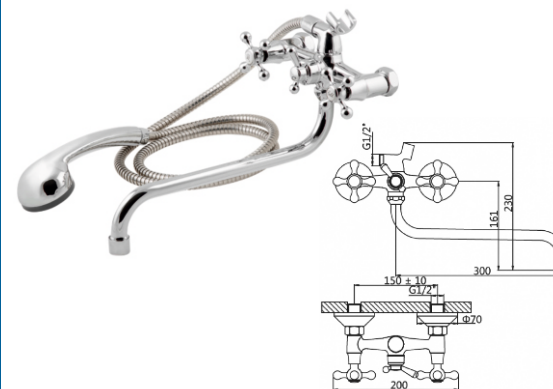

**СМЕСИТЕЛЬ ДЛЯ ВАННЫ
(Lt) D35**

AVZBE7-A713

Метод литья: литье в песчаную форму
Материал корпуса: латунь (Lt)
Керамический картридж: Ø35
Цвет: хром
Излив: поворотный
Тип крепления: эксцентрики
Вес нетто (грамм): 1364
В комплект входит: душевая лейка;
держатель для душа;
шланг в металлической оплетке 1500 мм

4 220905 194512