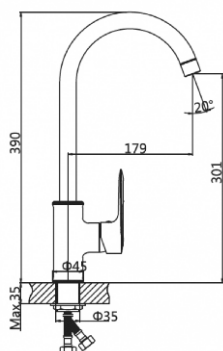

**СМЕСИТЕЛЬ ДЛЯ КУХНИ
(Lt) D35**

AVFOT4-A339

Метод литья: литье в песчаную форму
Материал корпуса: латунь (Lt)
Керамический картридж: Ø35
Цвет: хром
Излив: поворотный
Тип крепления: гайка
Вес нетто (грамм): 1280