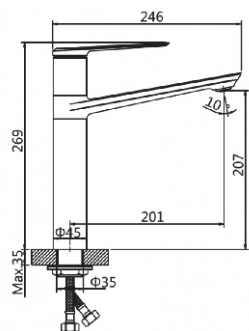

СМЕСИТЕЛЬ ДЛЯ КУХНИ (Lt) D35

AVBEN4-A454

Метод литья: литье в песчаную форму
Материал корпуса: латунь (Lt)
Керамический картридж: Ø35
Цвет: хром
Излив: поворотный
Тип крепления: гайка
Вес нетто (грамм): 1730