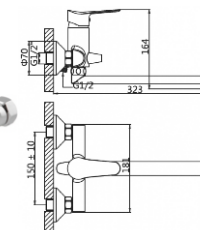

**СМЕСИТЕЛЬ ДЛЯ ВАННЫ
(Lt) D35**

AVLAW7-A589

Метод литья: литье в песчаную форму
Материал корпуса: латунь (Lt)
Керамический картридж: Ø35
Цвет: хром
Излив: поворотный 360°
Тип крепления: эксцентрики с декоративными отражателями
Вес нетто (грамм): 1670
Входит в комплект: душевая лейка; держатель для лейки; шланг в металл. оплетке 1500 мм.

4 220905 1196011